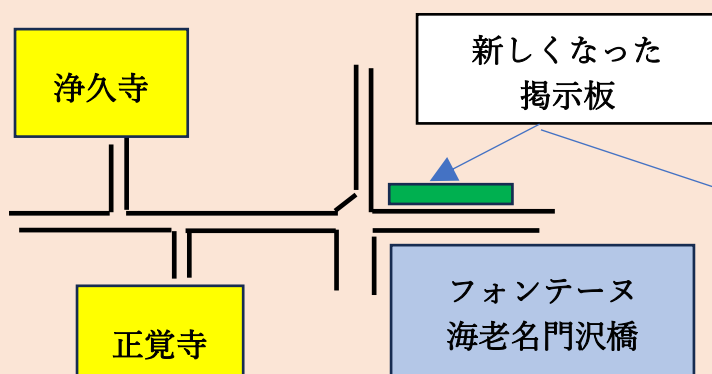

ご協力ありがとうございました。

第1回公園清掃・平泉公園

第1回公園清掃・新田第一児童遊園

第1回公園清掃・新田第二児童遊園

第1回公園清掃・第一児童公園

◇掲示板(左藤宅南側)が新しくなりました。

今後の活動予定

- 盆踊り大会
日時：8月5日（土）午後6時から（雨天の場合：8月6日（日））
場所：門沢橋第一児童公園
- 避難所開設運営訓練
日時：9月3日（日）午前9時から 場所：門沢橋小学校